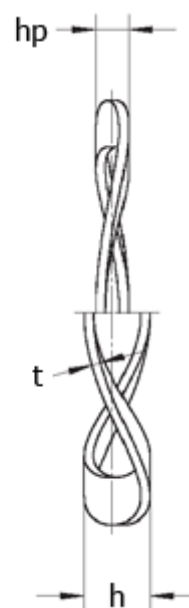

Varenummer: 22010404  
Beskrivelse: Bølgefjeder L&M 15,8x10,5x0,2 K3  
for leje : 625, 634

## Mål

Bølger = 3  
 $d_1$  = 10.20  
 $d_2$  = 15.25  
F (N) ved  $h_p$  = 80.0  
For leje = 625  
 $h$  = 1.7  
 $h_p$  = 0.75  
 $t$  = 0.20

Vægt (kg) /100 stk = 0.016